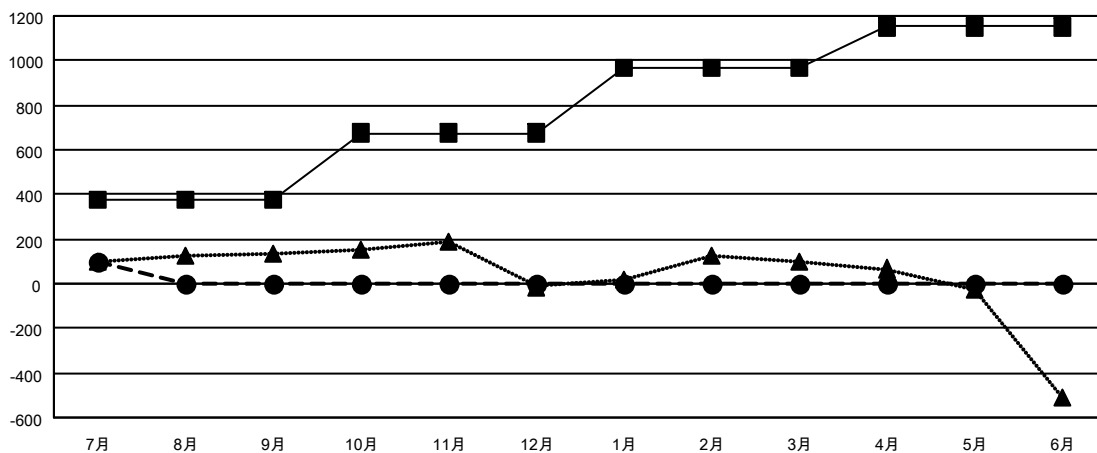

会員目標及び実績累計

- - 会員純増目標
- - 会員増強実績
- ▲ - 昨年度会員数 実際

解散クラブ: 1	115 CLUBS OF 361 一名以上の新会員を登録	男女別	
退会者		男性	10,022 (76.59%)
物故会員 4	会員累計データを見るには、ここをクリック	女性	3,063 (23.41%)
クラブ解散 0		世帯主/家族会員合計	3,712
その他 88		国際会費半額の家族会員	2,106
合計 92