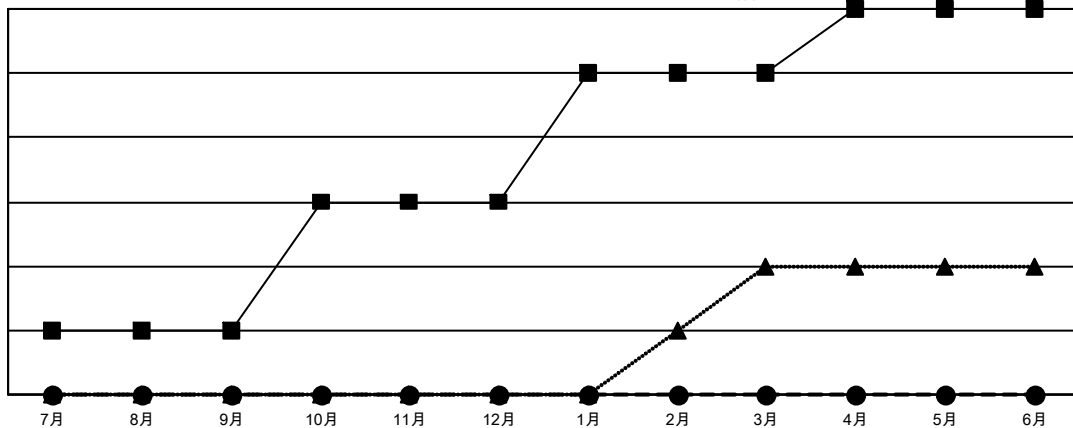

GMT MONTHLY MEMBERSHIP PROGRESS REPORT

Results as of: 7/31/2024

Multiple District 337

LOCATION: JAPAN

GMT: OPEN

GMT会則地域 5 - J

クラブ			
結果 : 2024-2025			
四半期	新クラブ目標	新クラブ	解散クラブ
7月/8月/9月	1	0	1
10月/11月/12月	2	0	0
1月/2月/3月	2	0	0
4月/5月/6月	1	0	0

名			
結果 : 2024-2025			
四半期	会員純増目標	会員増強実績	退会者 (転籍を含む) 実際
7月/8月/9月	375	216	95
10月/11月/12月	301	0	0
1月/2月/3月	295	0	0
4月/5月/6月	180	0	0

新クラブ目標及び実績累計

- - 今年度 新クラブ目標
- - 今年度 新クラブ実績
- ▲ - 前年度 新クラブ実績